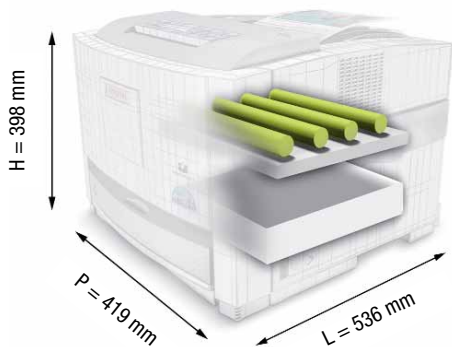

Simplicité d'utilisation et d'entretien

Les Aficio™CL3500N/CL3500DN sont conçues pour vous simplifier la vie :

- Un design compact : faible encombrement et unité recto-verso interne (en standard sur la CL3500DN)
- Facilité et rapidité d'installation et d'utilisation
- Une impression en un seul clic grâce au RPCS™, le langage d'impression sous formes d'icônes de Ricoh
- Quatre cartouches de toner séparées, faciles à remplacer
- Technologie de trajectoire papier directe pour les forts grammages

Accès sécurisé et protection des données

Afin d'empêcher tout accès illicite, les Aficio™CL3500N/CL3500DN intègrent l'authentification Windows®. La fonction d'écrasement des données de Ricoh "Data Overwrite Security Information" évite la fuite d'informations : à la fin d'un travail, les données temporairement inscrites sur le disque dur sont écrasées par des données aléatoires. Toute menace contre la sécurité des données est ainsi écartée.

Toute la flexibilité dont vous avez besoin

Les Aficio™CL3500N/CL3500DN peuvent se connecter rapidement et en toute sécurité à une grande majorité de réseaux. Elles offrent :

- L'impression sans fil pour éliminer les câbles dans le bureau
- La fonction d'impression directe PDF pour imprimer des fichiers PDF sans passer par la mémoire, pour réduire le trafic réseau
- La surveillance des périphériques en temps réel via votre navigateur Web grâce à Web SmartDeviceMonitor™

La numérisation et la copie en plus

Découpez les fonctionnalités des CL3500N/CL3500DN grâce au scanner Aficio™IS200e pour réaliser vos numérisations et copies couleur.

L'engagement de Ricoh pour l'environnement