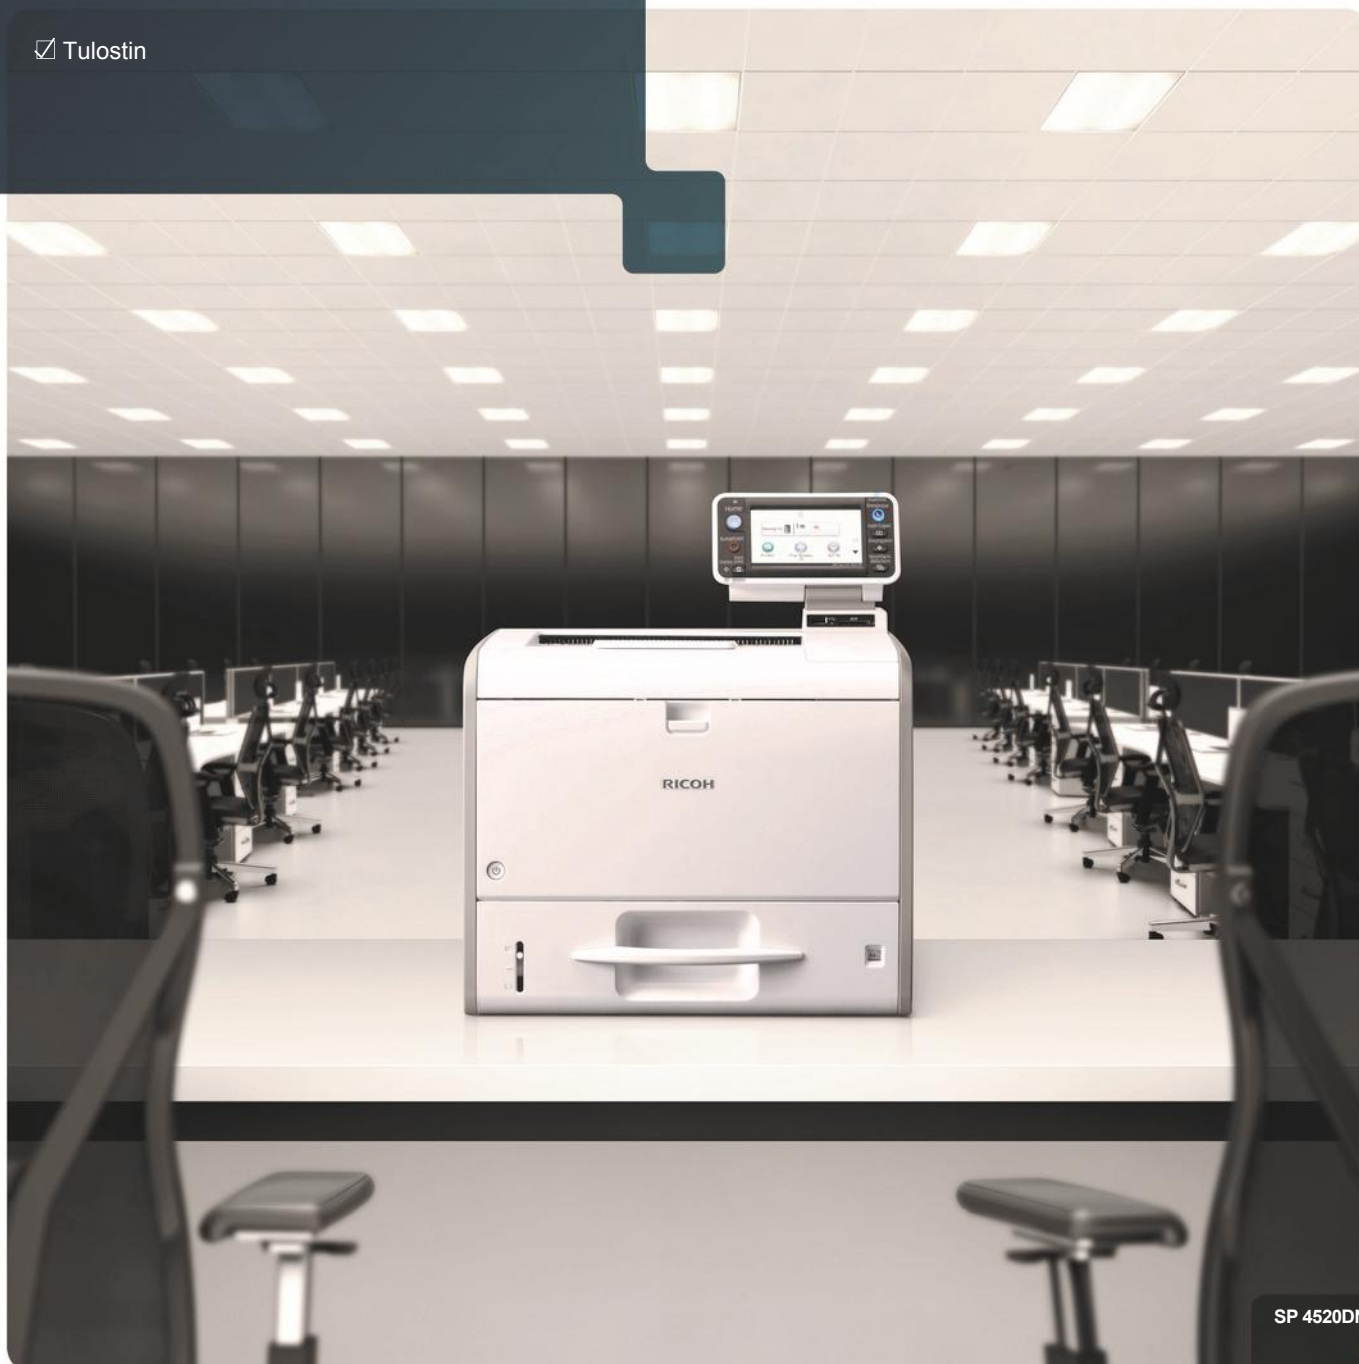

A4-mustavalkotulostin

SP 4520DN

✓ Tulostin

RICOH
imagine. change.

SP 4520DN

40 MV
s./min

Suorituskykyä ja tehokkaampia työkulkuja pienessä paketissa

SP 4520DN on erityisesti keskikokoisille työryhmille suunnattu kompakti ja kustannustehokas A4-mustavalkotulostin, jonka 4,3 tuuman värikosketuspaneeli tehostaa työkulkuja. Tulostin on tyylikäs ja niin pienikokoinen, että se mahtuu helposti työpöydän reunalle. Siinä ei kuitenkaan ole tingitty laadusta: äärimmäisen tehokas laite on luokkansa energiatehokkain ja lisäksi erittäin edullinen käyttää.

- Luokkansa energiatehokkain laite
- Helppokäyttöinen 4,3-tuumainen värikosketuspaneeli
- Edulliset kokonaiskustannukset – säästät rahaa.
- 1 200 x 1 200 dpi tarkkuus täydellä nopeudella
- Tulostus suoraan USB-muistilta

Täydellinen yritystulostin.

Pieni tehopakkaus

Todella kompakti tulostin säästää toimistotilaa mutta tuottaa koostaan huolimatta 40 sivua minuutissa 1 200 x 1 200 dpi tarkkuudella. Laatu ja tehoa pienessä paketissa.

Uusinta teknologiaa

Tulostimessa on helppokäyttöinen, kuvakepohjainen 4,3 tuuman värikosketusnäyttö, johon voi lisätä pikakuvakkeita ja jonka pääsivua voi räätälöidä omien tarpeiden mukaan. Sen voi myös yhdistää helposti muihin verkossa oleviin laitteisiin. Mobiilitulostussovelluksemme ansiosta voit tulostaa suoraan monenlaisista laitteista, ja FlexRelease-ratkaisumme avulla pääset käyttämään ja tulostamaan myös pilvessä olevia asiakirjoja.